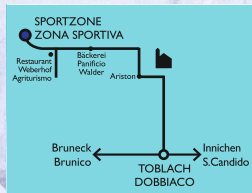

Wochenplan unter | Piano settimanale vedi:
www.sport-toblach.com

Für Informationen | Per informazioni:
Eisbar Sportzone Gries Toblach
Zona sportiva Gries Dobbiaco
Tel. 0474 972529 - 348 6549378

Offen: September - Mitte April
Aperto: settembre - metà aprile