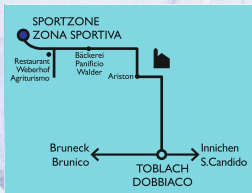

Wochenplan unter | Piano settimanale vedi:
www.sport-toblach.com

Für Informationen | Per informazioni:
Eisbar Sportzone Gries Toblach
Zona sportiva Gries Dobbiaco
Tel. 0474 972529 - 348 6549378

Offen: September - Mitte April
Aperto: settembre - metà aprile