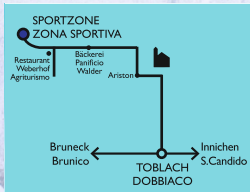

Wochenplan unter | Piano settimanale vedi:
www.sport-toblach.com

Für Informationen | Per informazioni:
Eisbar Sportzone Gries Toblach
Zona sportiva Gries Dobbiaco
Tel. 0474 972529 - 348 6549378

Offen: September - Mitte April
Aperto: settembre - metà aprile